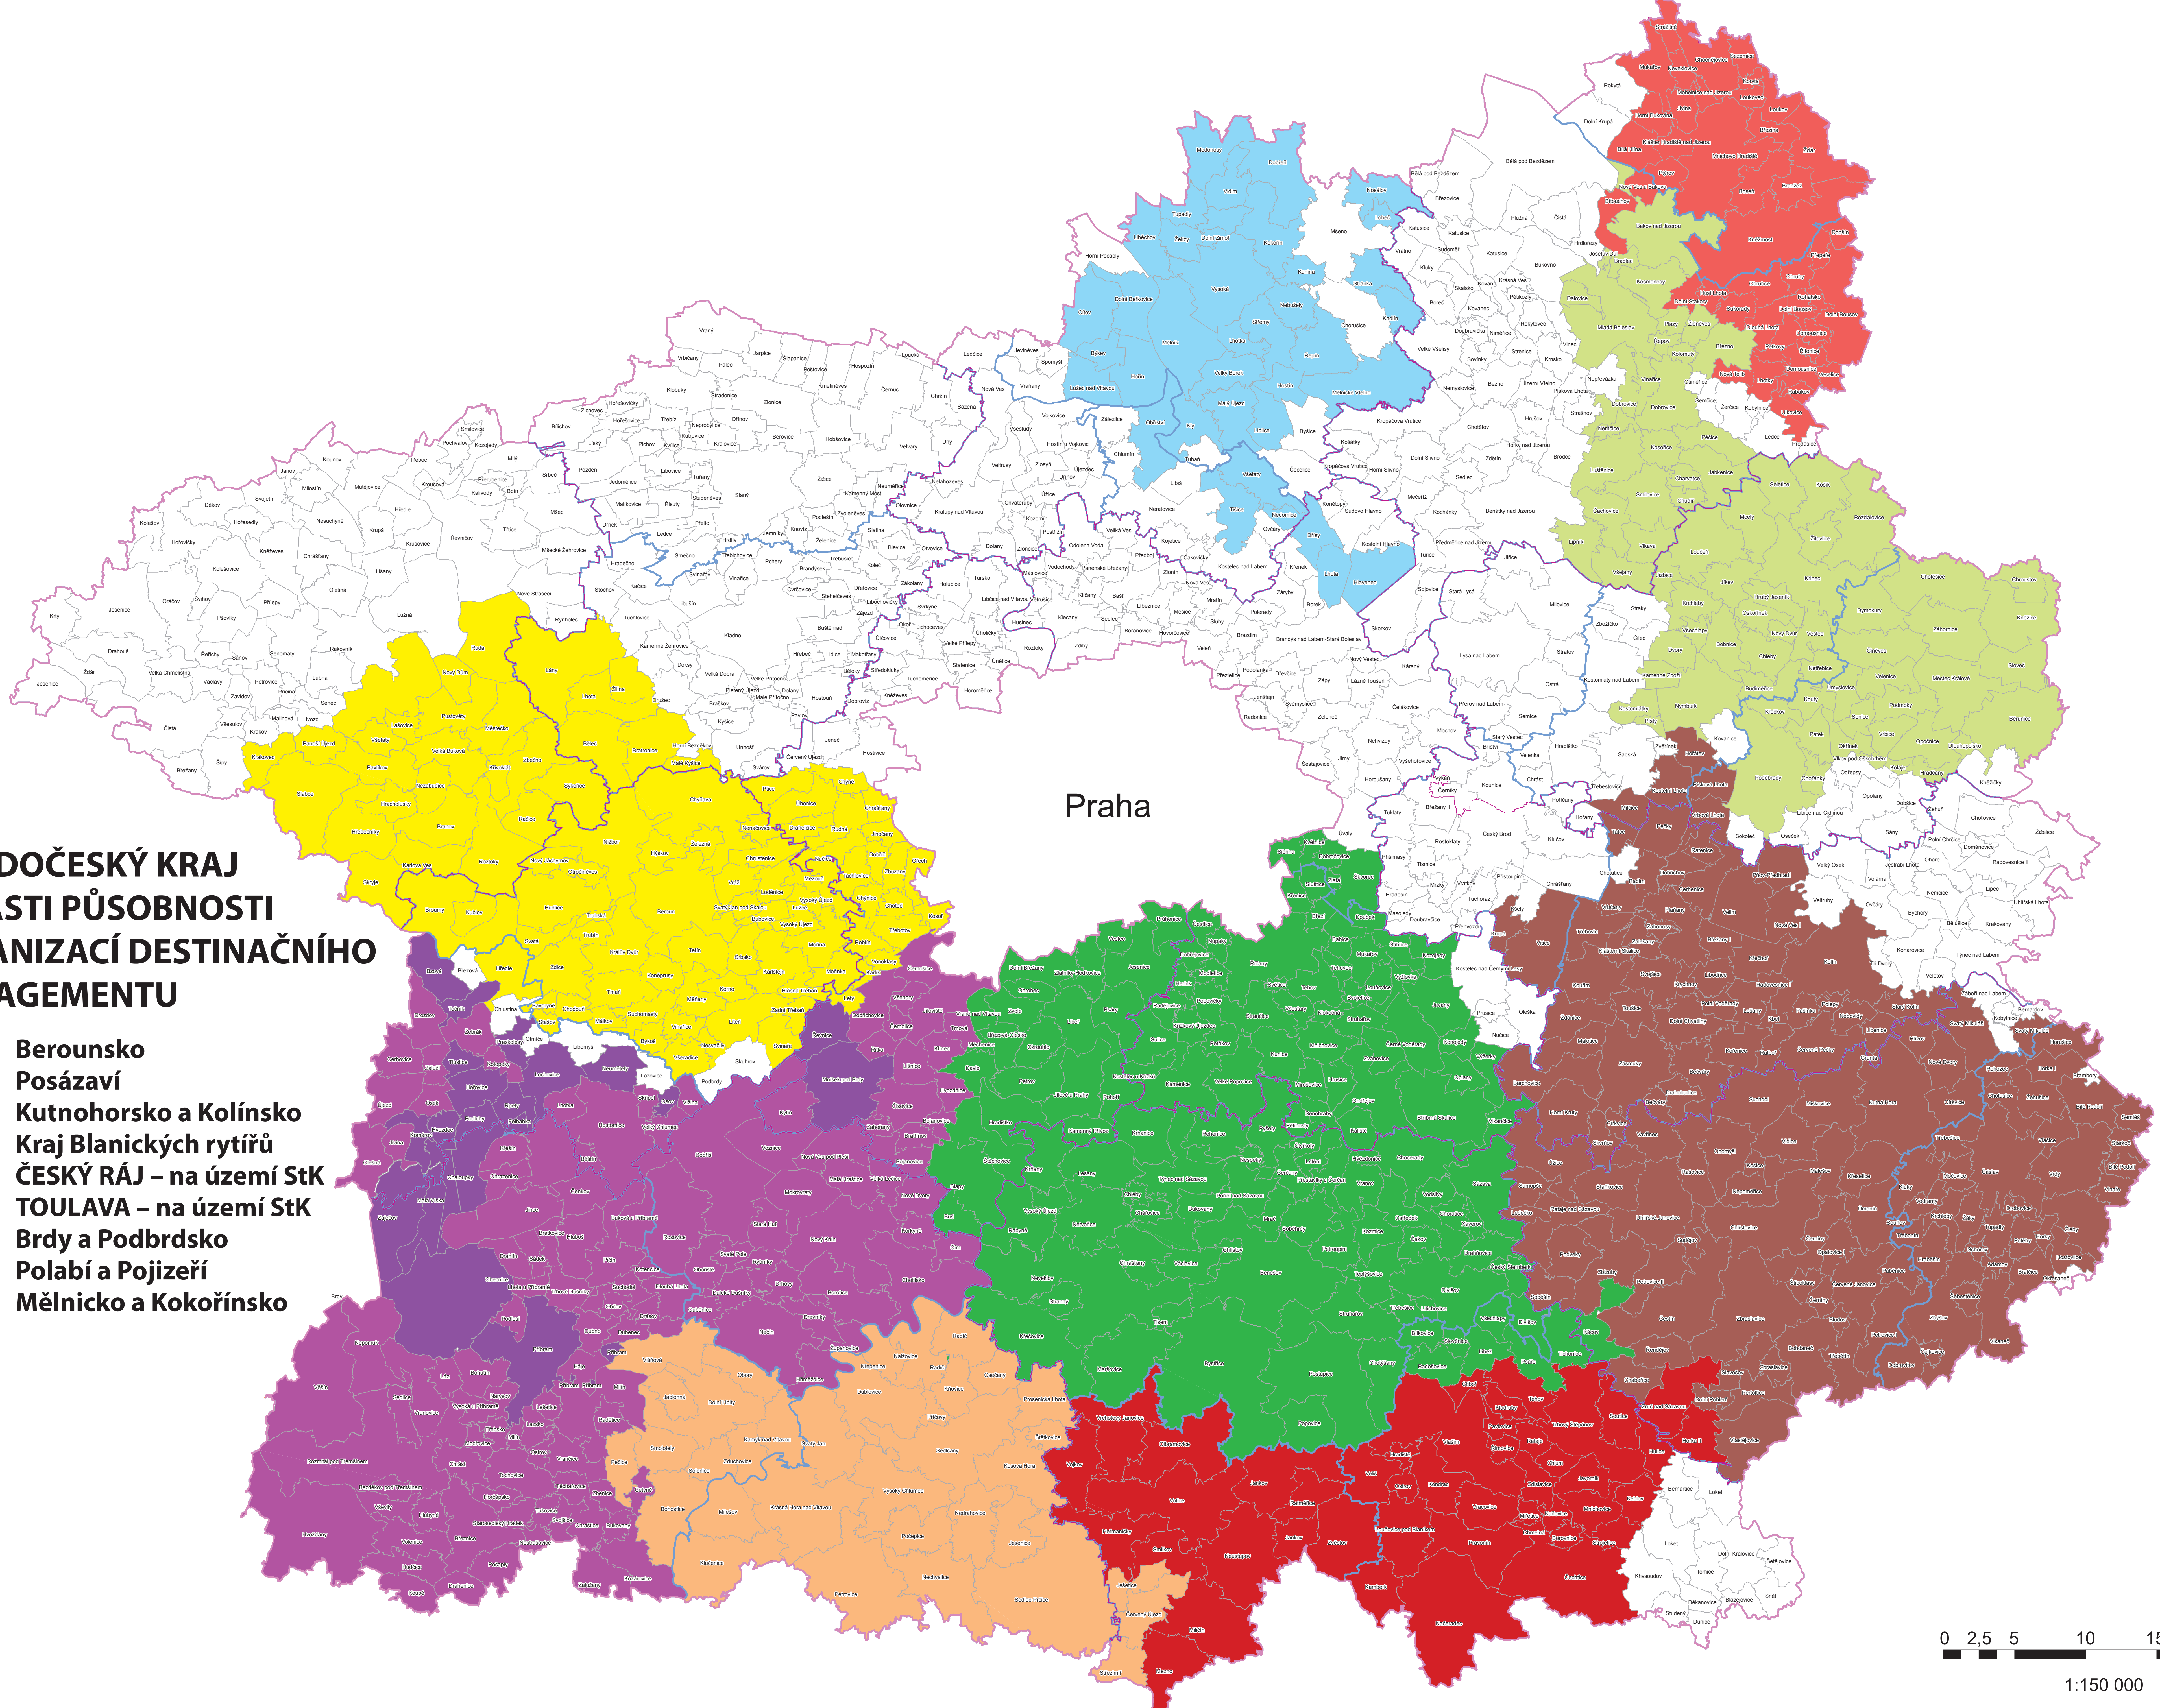

STŘEDOČESKÝ KRAJ OBLASTI PŮSOBNOSTI ORGANIZACÍ DESTINAČNÍHO MANAGEMENTU

- Berounsko
- Posázaví
- Kutnohorsko a Kolínsko
- Kraj Blanických rytířů
- ČESKÝ RÁJ – na území StK
- TOULAVA – na území StK
- Brdy a Podbrdsko
- Polabí a Pojizeří
- Mělnicko a Kokořínsko

1:150 000